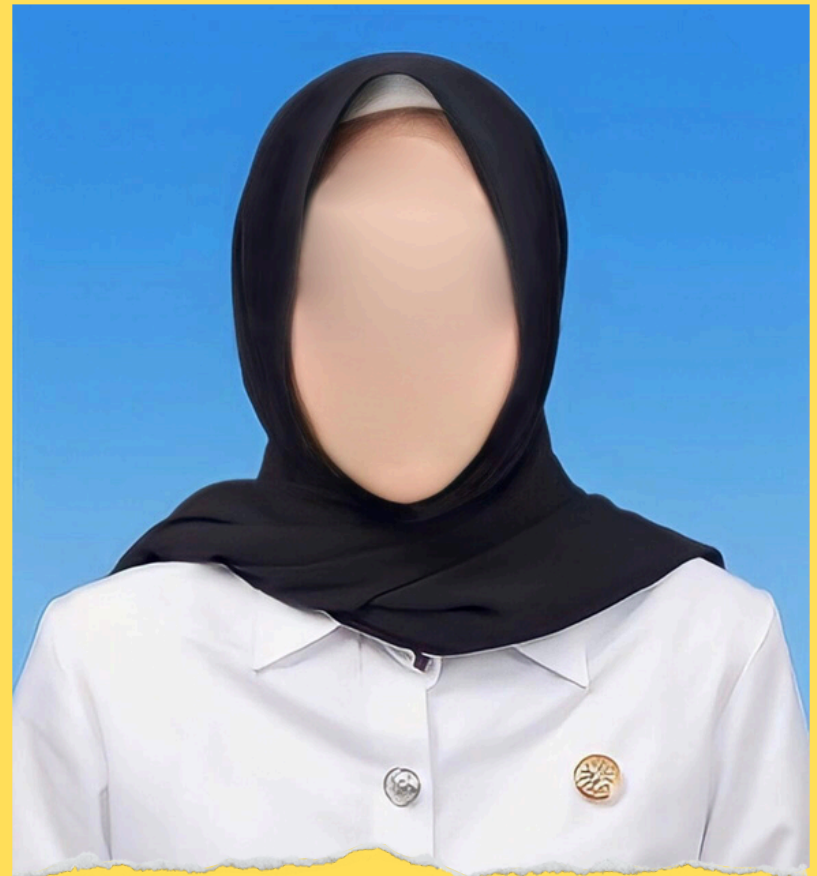

ตัวอย่างรูป

นักศึกษาชาวมุสลิม

NEW
STUDENT'67

- สวมเสื้อเชิ้ตสีขาว
- รวบเก็บ หรือปล่อยผมไว้ด้านหลัง
- ไม่ไว้หน้าม้า หรือทิ้งปอยผม
- สวมผ้าคลุมสีดำ สักรมท่าหรือสีขาว
- ติดกระดุมโลหะและเข็มติดอก

*กระดุมเม็ดบนติดหรือไม่ก็ได้

ระดับปริญญาตรี