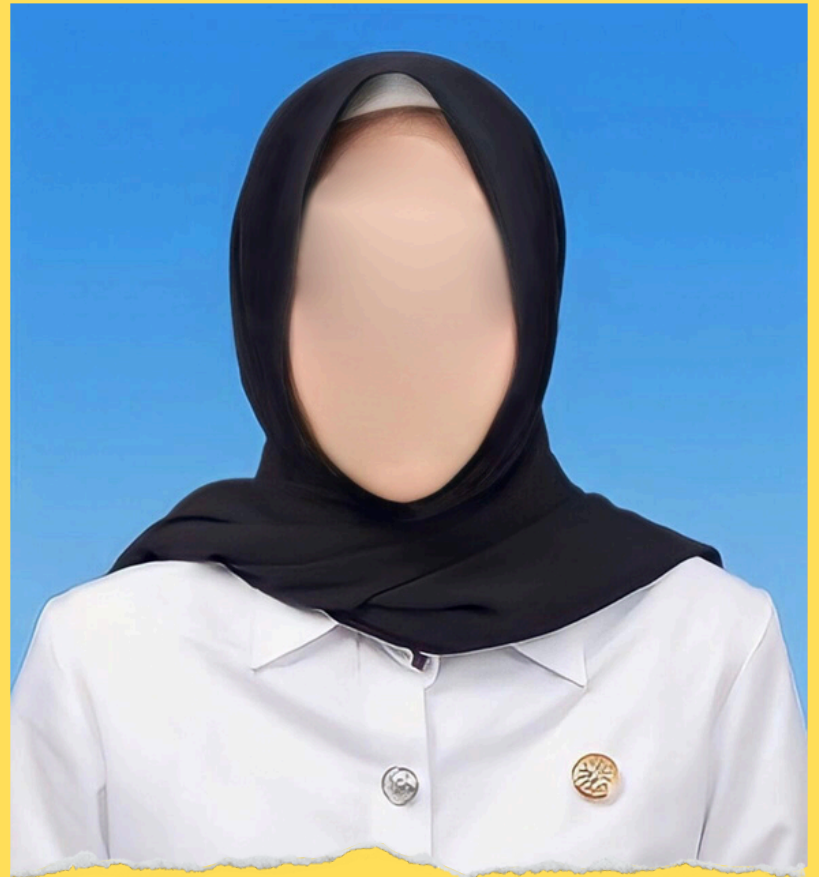

นักศึกษาหญิง

ตัวอย่างรูป

- สวมเสื้อเชิ้ตสีขาว
- รวบเก็บ หรือปล่อยผมไว้ด้านหลัง
- ไม่ไว้หน้าม้า หรือปล่อยผม
- สีผมดำเข้มธรรมชาติ
อนุโลมสีน้ำตาล น้ำตาลเข้ม
- ติดกระดุมโลหะและเข็มติดอก
***กระดุมเม็ดบนติดหรือไม่ก็ได้**

ระดับปริญญาตรี

ตัวอย่างรูป

นักศึกษาวิชามุสลิม

- สวมเสื้อเชิ้ตสีขาว
- รวบเก็บ หรือปล่อยผมไว้ด้านหลัง
- ไม่ไว้หน้าม้า หรือทิ้งปอยผม
- สวมผ้าคลุมสีดำ สักรมท่าหรือสีขาว
- ติดกระดุมโลหะและเข็มติดอก

*กระดุมเม็ดบนติดหรือไม่ก็ได้

ระดับปริญญาตรี

นักศึกษาชาย

ตัวอย่างรูป

- สวมเสื้อเชิ้ตสีขาว
- รวบเก็บ หรือปล่อยไว้ด้านหลัง
- ไม่ไว้หน้าม้า หรือทิ้งปอยผม
- สีผมดำเข้มธรรมชาติ
อนุโลมสีน้ำตาล น้ำตาลเข้ม
- ผูกเนคไทสีกรมท่า ที่มีตรา
สัญลักษณ์มหาวิทยาลัย