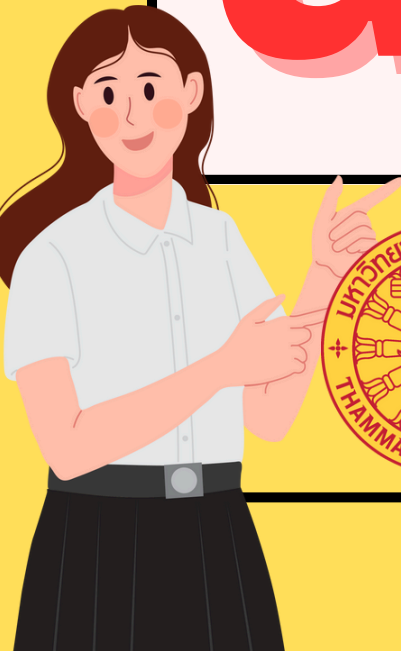

สำนักงานทะเบียนนักศึกษา
OFFICE OF THE REGISTRAR

ตัวอย่างรูป

นักศึกษาศึกษา

2568

มหาวิทยาลัยธรรมศาสตร์