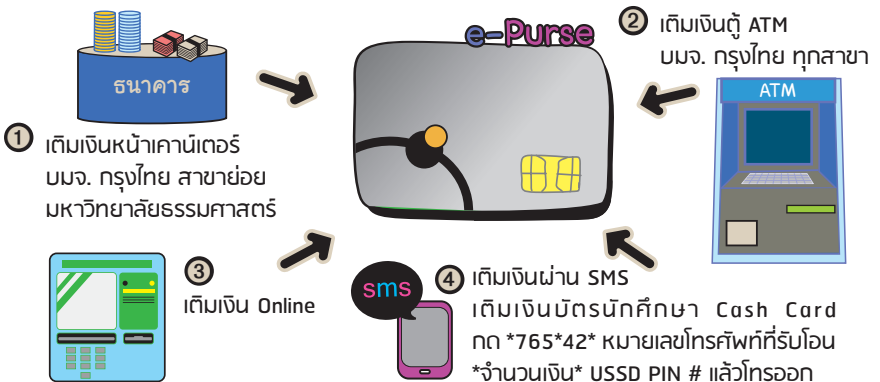

หมายเหตุ : กรณีเติมเงิน 2, 3, 4 ต้องปรับปรุงยอดเงินก่อนทุกครั้ง ตามเงื่อนไขของธนาคาร