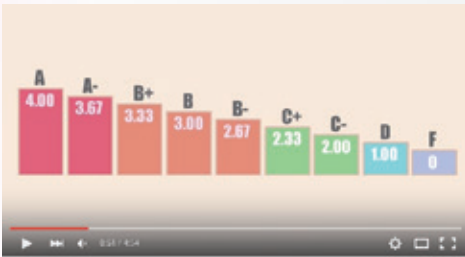

ในหัวข้อ การลงทะเบียนรายวิชา ระดับปริญญาโท และปริญญาเอก ในระบบทวิภาคและไตรภาค การลงทะเบียนรายวิชาหลักสูตรแบบเต็มเวลา ในภาคฤดูร้อน การลงทะเบียนรายวิชาหลักสูตรแบบไม่เต็มเวลา รวมถึงการจดทะเบียนเรียนวิชา Audit หรือที่ นศ. หลายคนสงสัยว่า วิชา Audit คืออะไร? Ep นี้สามารถอธิบายได้เข้าใจง่ายชัด และการเพิ่ม-ถอนวิชา ว่าสามารถดำเนินการได้ภายในกี่วัน เพียงแค่คลิกเข้ามาชม รับรองเลยว่า การลงทะเบียนจะเป็นเรื่องง่าย ๆ ที่ใครๆ ก็ทำได้ !!!!

## EP3 การวัดผลการศึกษา

ไม่ว่าจะเป็นนักศึกษาระดับปริญญาตรี หรือระดับบัณฑิตศึกษา เรื่อง การวัดผล การศึกษา ถือเป็นหัวใจสำคัญสำหรับ ผู้เรียนเสมอ เพราะการวัดผลของระดับ บัณฑิตศึกษามีเกณฑ์ที่ไม่เท่ากับระดับของ ปริญญาตรี ตามข้อบังคับของมหาวิทยาลัย