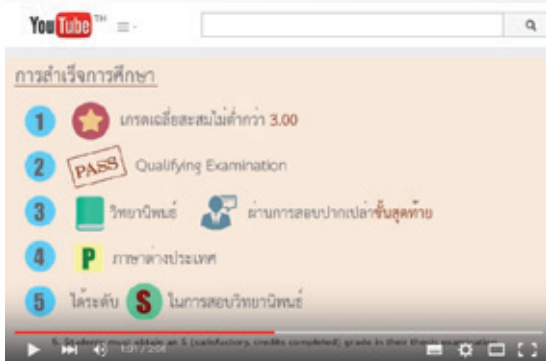

EP6 การสำเร็จการศึกษา

มาปิดท้ายกันด้วย VDO ของระดับบัณฑิตศึกษา เรื่องสุดท้าย สนท. ขอนำเสนอ ความรู้เกี่ยวกับการสำเร็จการศึกษาว่านักศึกษาจะต้องปฏิบัติตามขั้นตอนอย่างไรบ้าง จึงจะสำเร็จการศึกษาตามที่มหาวิทยาลัยกำหนด นักศึกษาสามารถทำความเข้าใจและศึกษา

ข้อมูลได้จาก **EP6 การสำเร็จการศึกษา** รับรองว่านักศึกษาจะเข้าใจขั้นตอนต่างๆ ได้มากขึ้น และนอกจากนี้ยังสามารถติดตามชม VDO ชุดความรู้เกี่ยวกับการให้บริการของสำนักทะเบียนและประมวลผลได้จากสถานี YouTube NuREG Thammasat